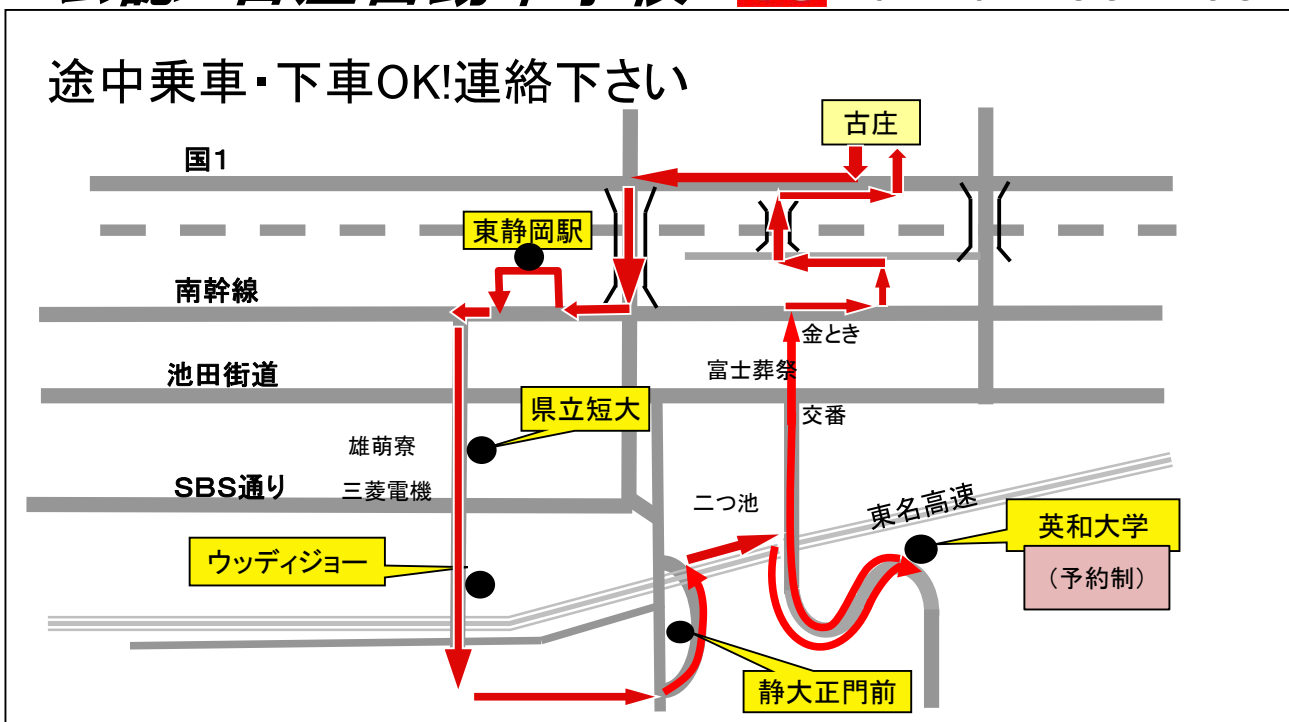

土・日・祝日も運行します！

小鹿,曲金～静大、英和大方面 送迎バス時刻表

令和3年7月改定

便番	学校発	東静岡駅	県立短大	ウッディ ジョー	静岡大学	英和大学 (予約制)	学校着	教習時間帯
0	7:20	7:33	7:39	7:43	7:48	7:56	8:09	① 8:20 ~ 9:10
1	8:20	8:33	8:39	8:43	8:48	8:56	9:09	② 9:20 ~ 10:10
2	9:20	9:33	9:39	9:43	9:48	9:56	10:09	③ 10:20 ~ 11:10
3	10:20	10:33	10:39	10:43	10:48	10:56	11:09	④ 11:20 ~ 12:10
4	11:20	送りのみです。						
5	12:15	直行で静大前まで行きます→			12:35		12:48	⑤ 13:00 ~ 13:50
6	13:00	13:13	13:19	13:23	13:28	13:36	13:49	⑥ 14:00 ~ 14:50
7	14:00	14:13	14:19	14:23	14:28	14:36	14:49	⑦ 15:00 ~ 15:50
8	15:00	15:13	15:19	15:23	15:28	15:36	15:49	⑧ 16:00 ~ 16:50
9	16:00	16:13	16:19	16:23	16:28	16:36	16:49	⑨ 17:00 ~ 17:50
10	17:00	17:13	17:19	17:23	17:28	17:36	17:49	⑩ 18:00 ~ 18:50
11	18:00	18:13	18:19	18:23	18:28	18:36	18:49	⑪ 19:00 ~ 19:50
12	19:00	送りのみです。						
最終	20:00	送りのみです。						

①の8:20～9:10 の教習は、2・3・8月のみ実施です。

- ※ 交通状況により到着時間が遅れることがあります。乗車時は、手を上げお知らせ下さい。
- ※ 途中下車および途中降車を希望される方は、事前にお伝え下さい。
- ※ 時刻表・コースは、変更される場合がございますので詳しくはお問い合わせください。
- ※ 英和大学で乗降ご希望の方は前日17時までにご予約下さい。

公認 古庄自動車学校 0120-155-168

途中乗車・下車OK!連絡下さい

※詳しい発着場所は、裏面をご覧ください。

静大方面発着場所