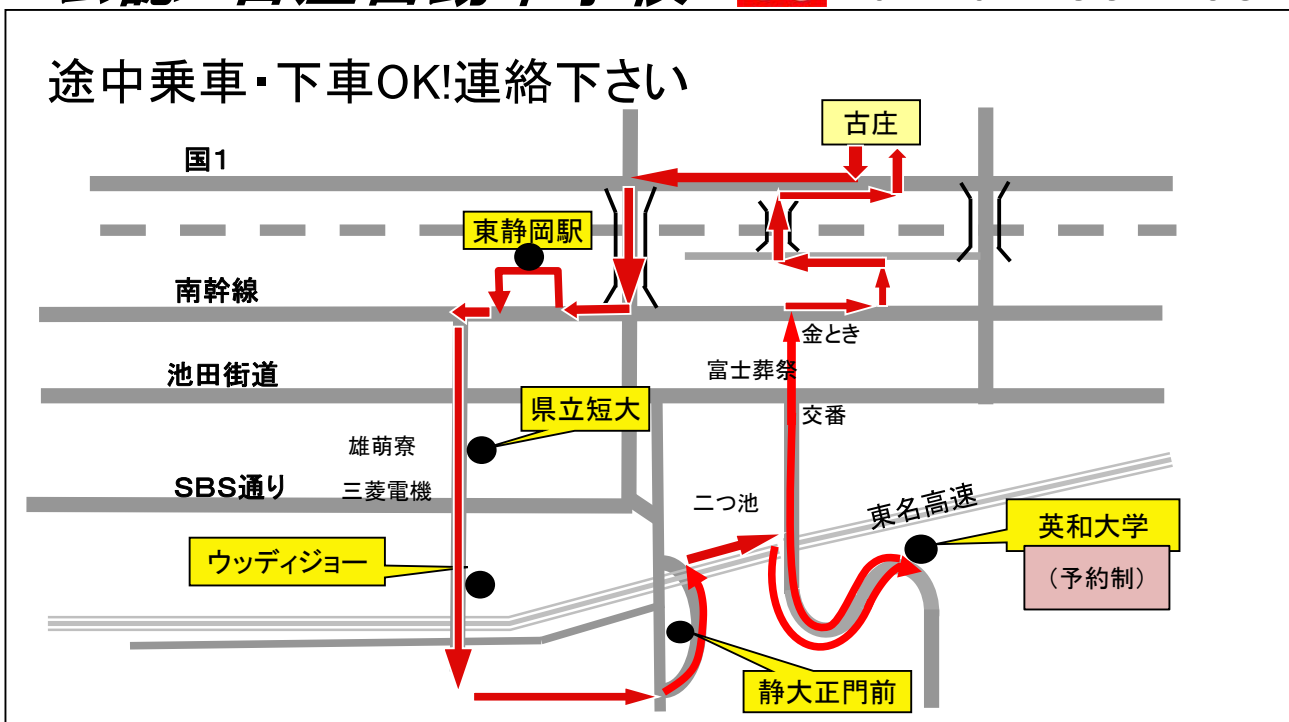

土・日・祝日も運行します！

小鹿,曲金～静大、英和大方面 送迎バス時刻表

令和4年12月改定

便番	学校発	東静岡駅 南口	県立短大	ウッディ ジョー	静岡大学	英和大学 (予約制)	学校着	教習時間帯
0	7:20	7:33	7:39	7:43	7:48	7:56	8:09	① 8:20 ~ 9:10
1	8:20	8:33	8:39	8:43	8:48	8:56	9:09	② 9:20 ~ 10:10
2	9:20	9:33	9:39	9:43	9:48	9:56	10:09	③ 10:20 ~ 11:10
3	10:20	10:33	10:39	10:43	10:48	10:56	11:09	④ 11:20 ~ 12:10
4	11:20	送りのみです。						
5	12:15	直行で静大前まで行きます→			12:35		12:48	⑤ 13:00 ~ 13:50
6	13:00	13:13	13:19	13:23	13:28	13:36	13:49	⑥ 14:00 ~ 14:50
7	14:00	14:13	14:19	14:23	14:28	14:36	14:49	⑦ 15:00 ~ 15:50
8	15:00	15:13	15:19	15:23	15:28	15:36	15:49	⑧ 16:00 ~ 16:50
9	16:00	16:13	16:19	16:23	16:28	16:36	16:49	⑨ 17:00 ~ 17:50
10	17:00	17:13	17:19	17:23	17:28	17:36	17:49	⑩ 18:00 ~ 18:50
11	18:00	18:13	18:19	18:23	18:28	18:36	18:49	⑪ 19:00 ~ 19:50
12	19:00	送りのみです。						
最終	20:00	送りのみです。						

①の8:20~9:10 の教習は、2・3・8月のみ実施です。

- ※ 交通状況により到着時間が遅れることがあります。乗車時は、手を上げお知らせ下さい。
- ※ 途中下車および途中降車を希望される方は、事前にお伝え下さい。
- ※ 時刻表・コースは、変更される場合がございますので詳しくはお問い合わせください。
- ※ 英和大学で乗降ご希望の方は前日17時までにご予約下さい。

公認 古庄自動車学校 0120-155-168

途中乗車・下車OK!連絡下さい

※詳しい発着場所は、裏面をご覧ください。

静大方面発着場所

令和4年12